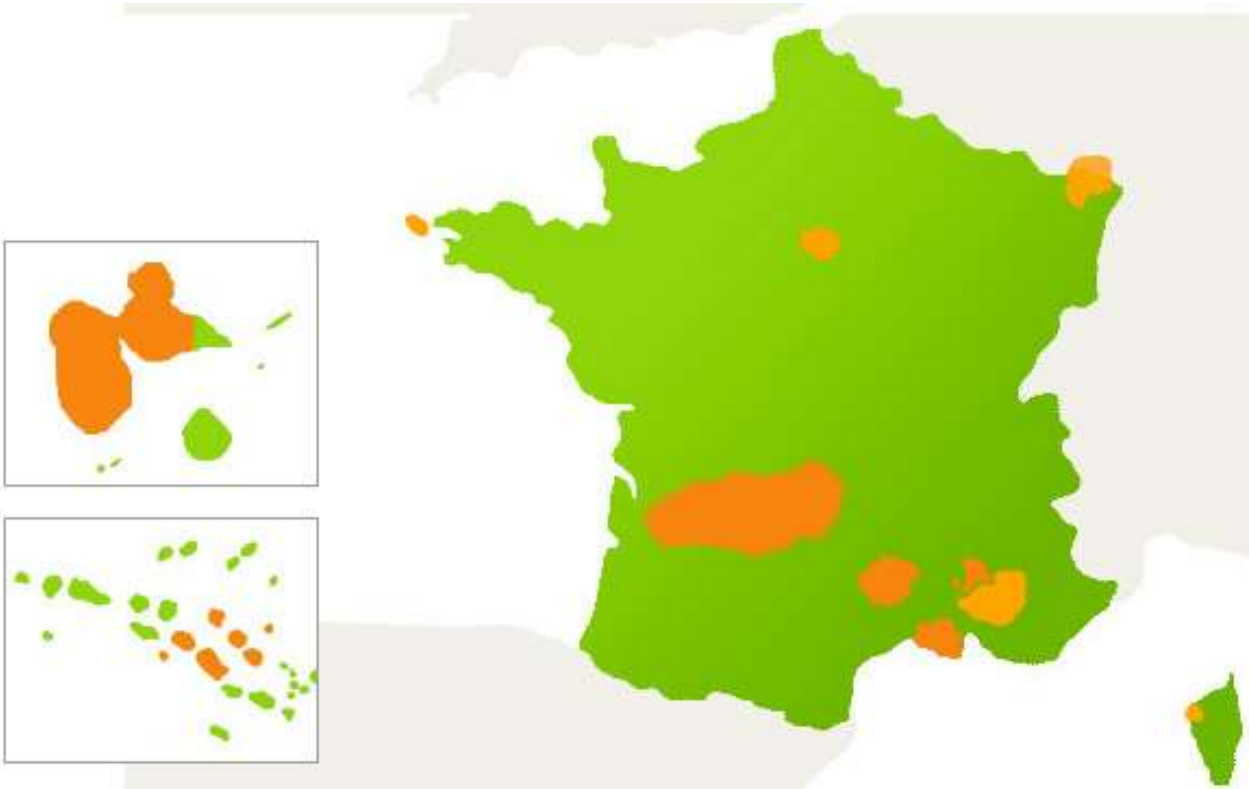

Rôles du comité MAB France

- Accompagner le développement du réseau des Réserves de biosphère
  - créations et examens périodiques

+ 2 candidates
+ 2 projets