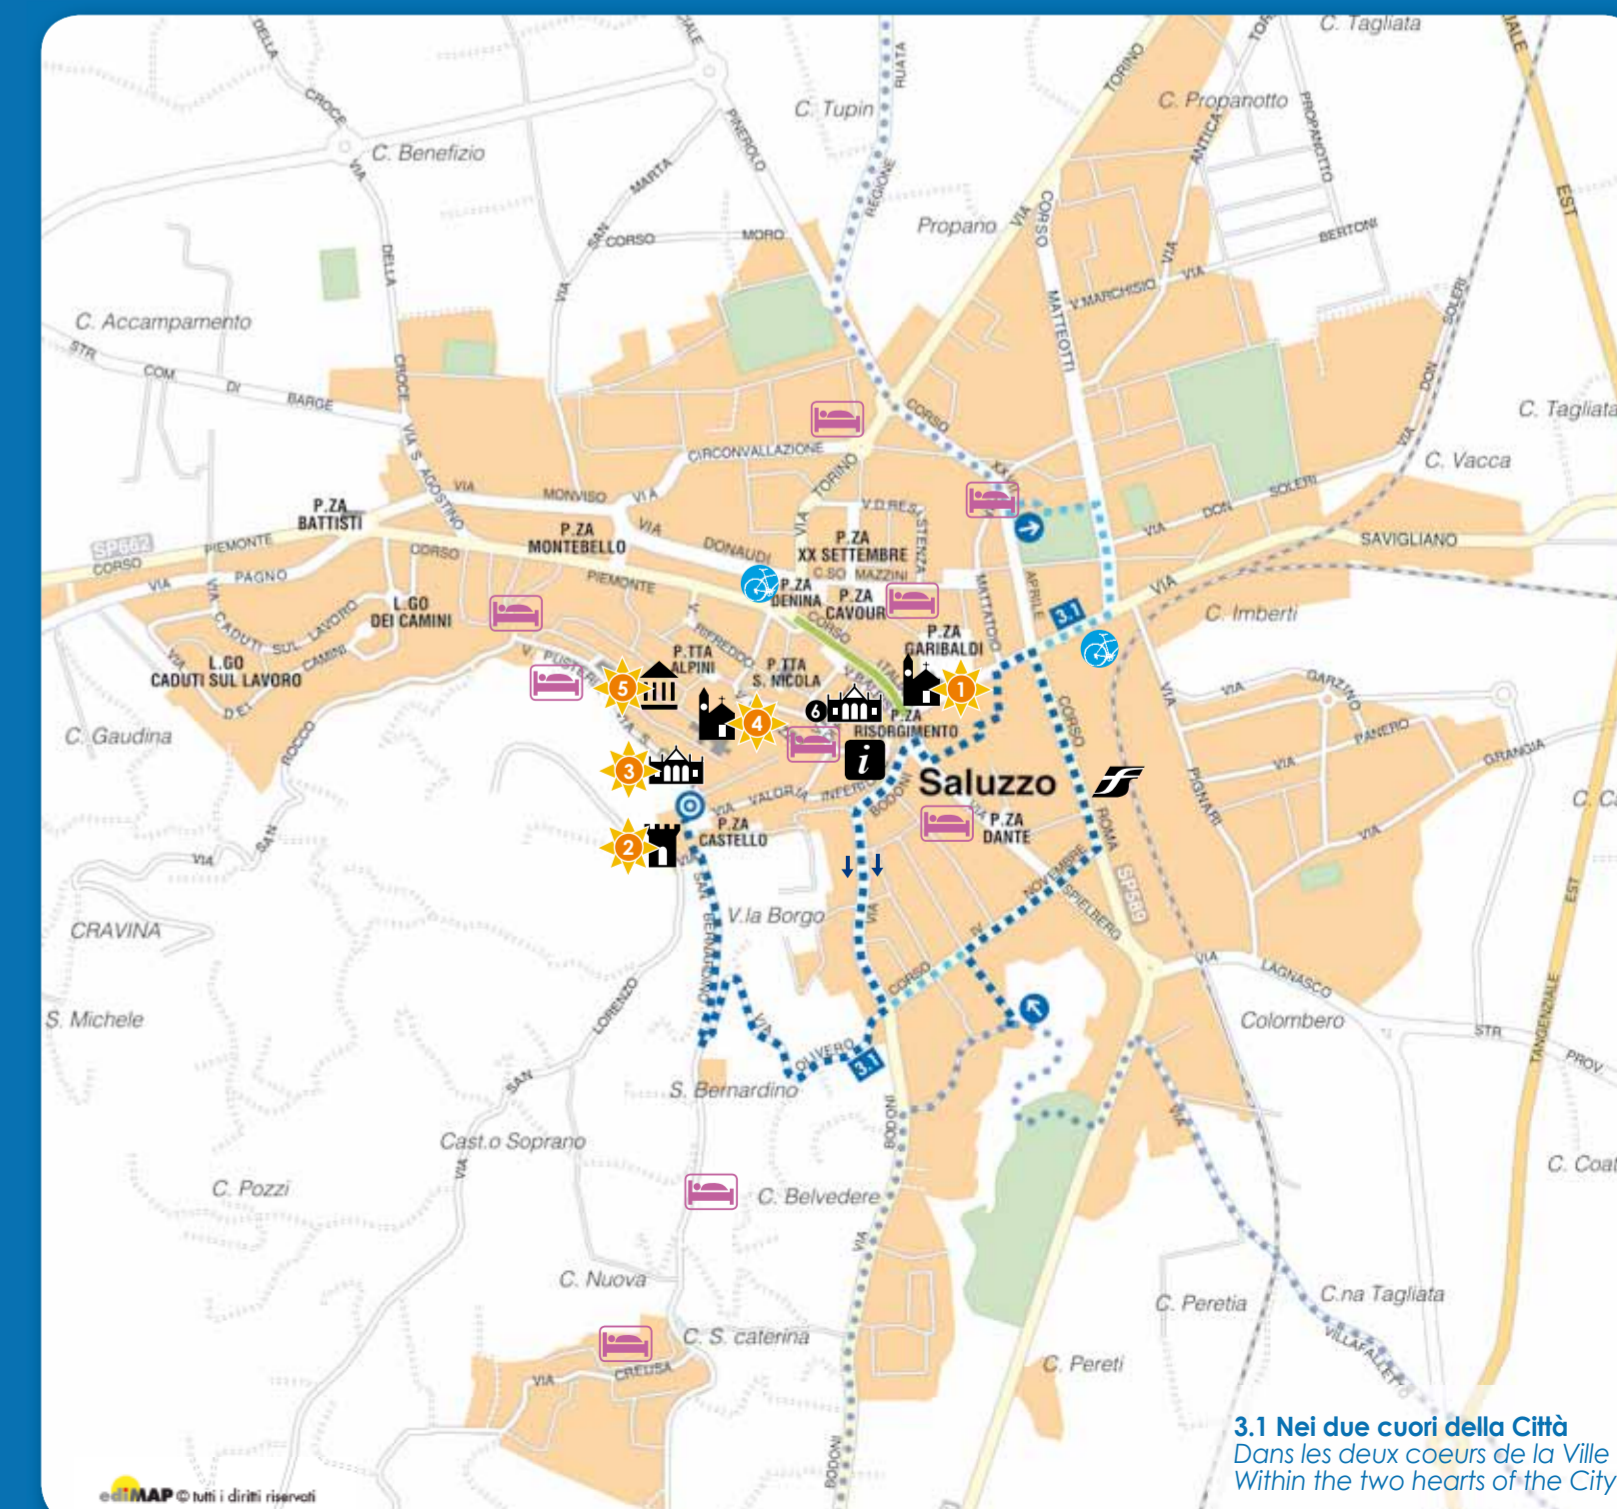

4.1 Salita al Colle dell'Agnello
Montée du Col de l'Agneau
The climb to the Colle dell'Agnello

- 1.1 Poderi Reali
Les Fermes Royales
The Royal Farms
- 1.2 Il Bosco del Merlino
Le Bois du Merlin
The Merlin Wood
- 1.3 La Strada del Sale
La Route du Sel
The Saff Way

Cicloescursioni intorno a Excursions à vélo autour de Bike excursions around

SAVIGLIANO

- 2.1 Campasso
- 2.2 Chios del Re
- 2.3 Sentiero sul Maira
Sentier sur le Maira
Route along the Maira stream
- 2.4 Percorso dell'Apparizione
Parcours de l'Apparition
The Route of the Apparition
- 2.5 Residenze signorili
Résidences seigneuriales
Stately residences
- 2.6 Marinetto - Levaldigiano

Cicloescursioni intorno a Excursions à vélo autour de Bike excursions around

GUILLESTRE

- 5.1 L'Anello della Fortezza
La Boucle de la Place forte
The Circular Fortress itinerary
- 5.2 Anello panoramico
La Boucle panoramique
Circular panoramic itinerary
- 5.3 Le Gole del Guill
Les Gorges du Guill
The Guill Valley Gorges
- 5.4 Lungo la Durance
Le long de la Durance
Along the Durance river

Itinerario cittadino: Itinéraire urbain: The City Itinerary:

SALUZZO

- 3.1 Nei due cuori della Città
Dans les deux coeurs de la Ville
Within the two hearts of the City