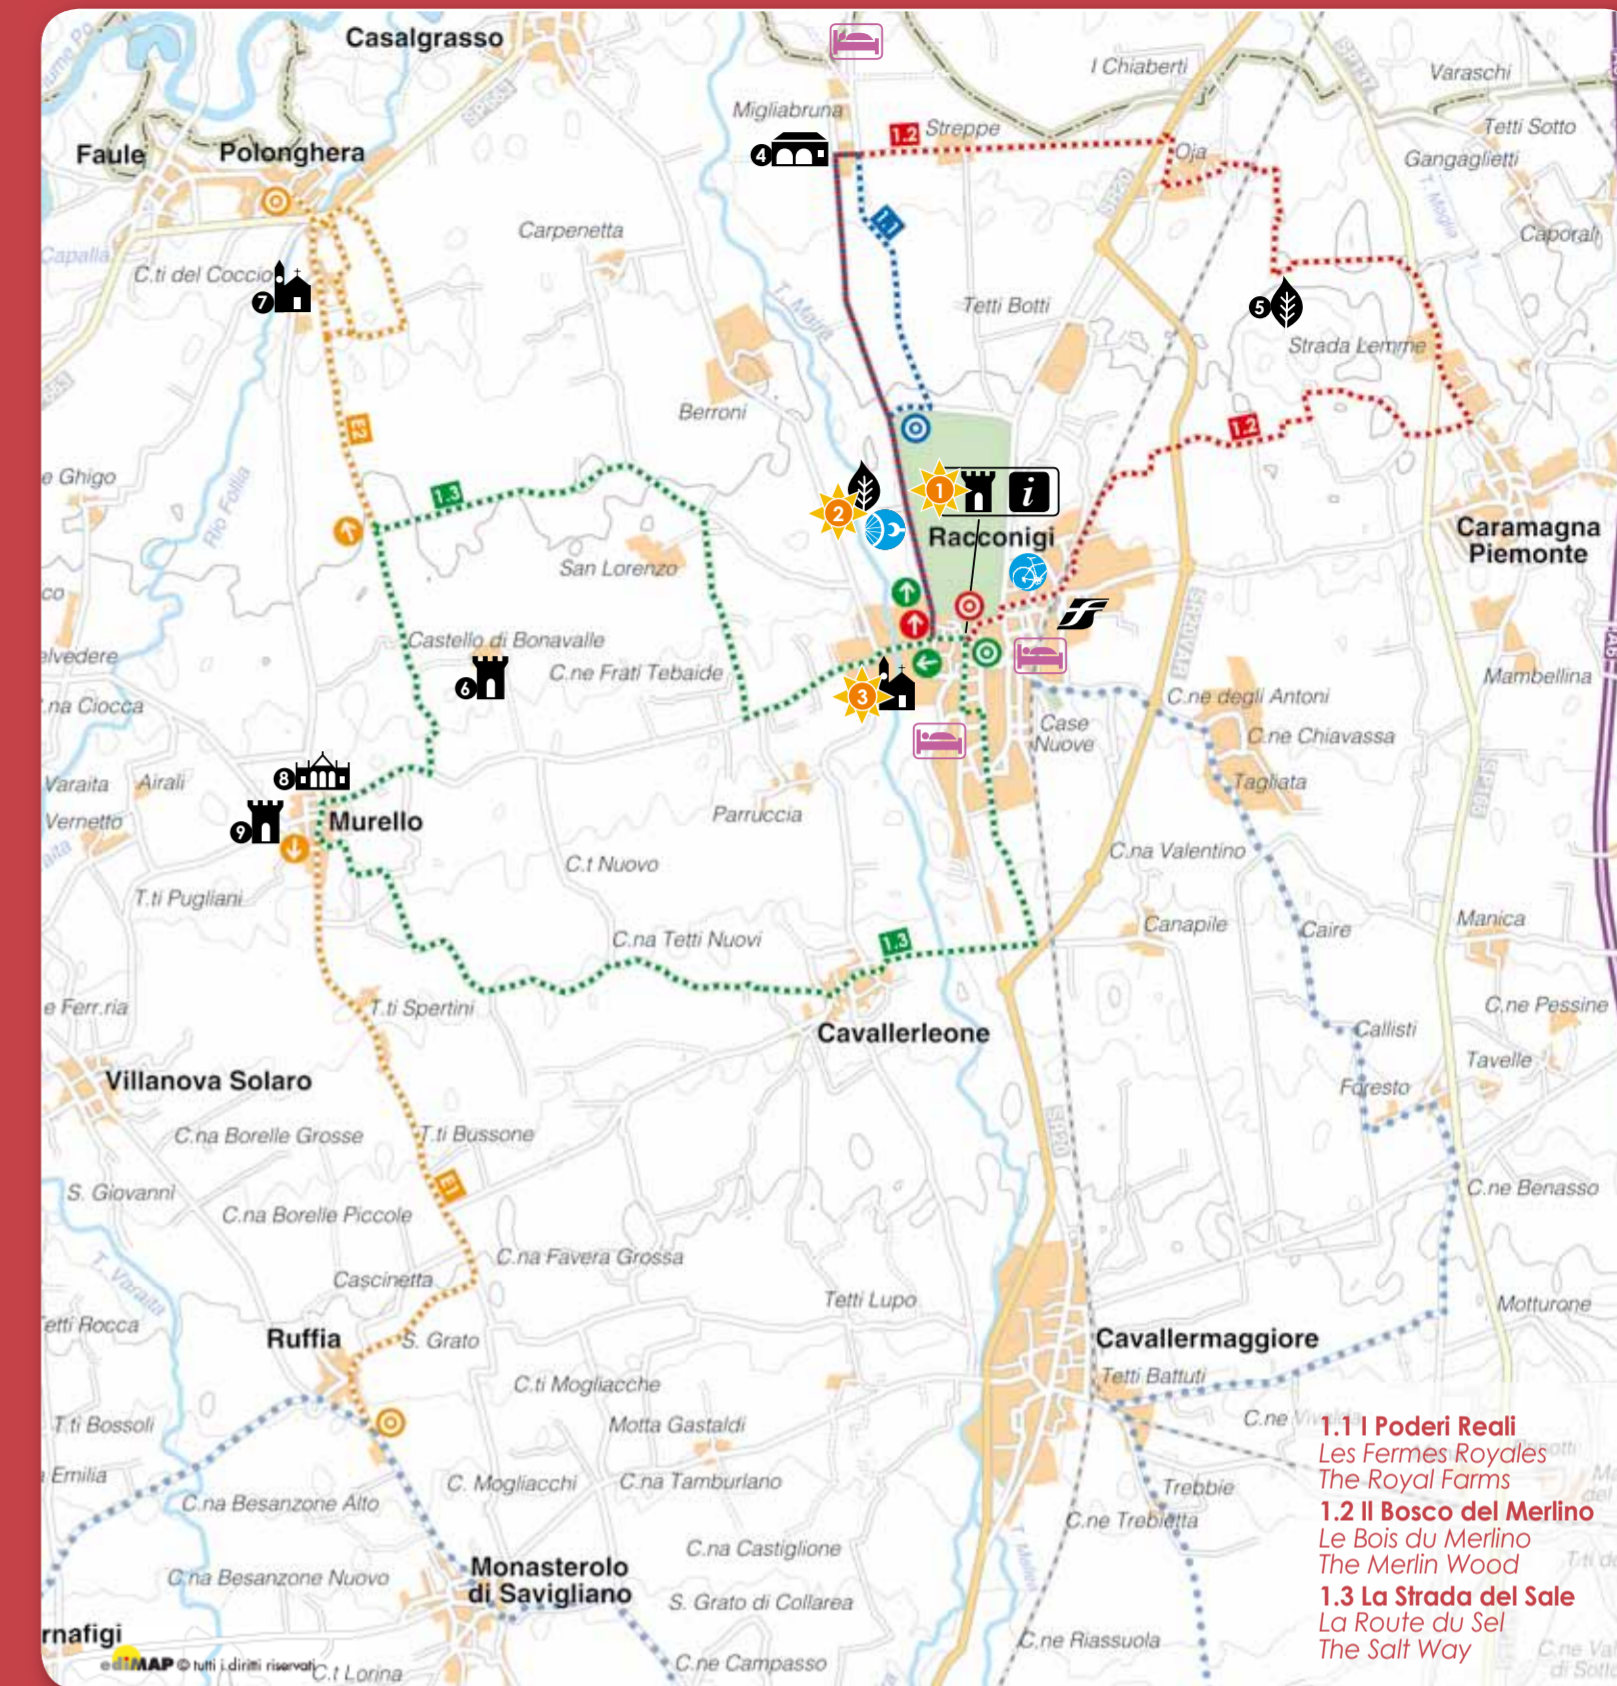

4.1 Salita al Colle dell'Agnello
Montée du Col de l'Agneau
The climb to the Colle dell'Agnello

- 1.1 Poderi Reali
Les Fermes Royales
The Royal Farms
- 1.2 Il Bosco del Merlino
Le Bois du Merlin
The Merlin Wood
- 1.3 La Strada del Sale
La Route du Sel
The Saff Way

Cicloescursioni intorno a Excursions à vélo autour de Bike excursions around

SAVIGLIANO

- 2.1 Campasso
- 2.2 Chios del Re
- 2.3 Sentiero sul Maira
Sentier sur le Maira
Route along the Maira stream
- 2.4 Percorso dell'Apparizione
Parcours de l'Apparition
The Route of the Apparition
- 2.5 Residenze signorili
Résidences seigneuriales
Stately residences
- 2.6 Marinetto - Levaldigiano

Cicloescursioni intorno a Excursions à vélo autour de Bike excursions around

GUILLESTRE

- 5.1 L'Anello della Fortezza
La Boucle de la Place forte
The Circular Fortress itinerary
- 5.2 Anello panoramico
La Boucle panoramique
Circular panoramic itinerary
- 5.3 Le Gole del Guill
Les Gorges du Guill
The Guill Valley Gorges
- 5.4 Lungo la Durance
Le long de la Durance
Along the Durance river