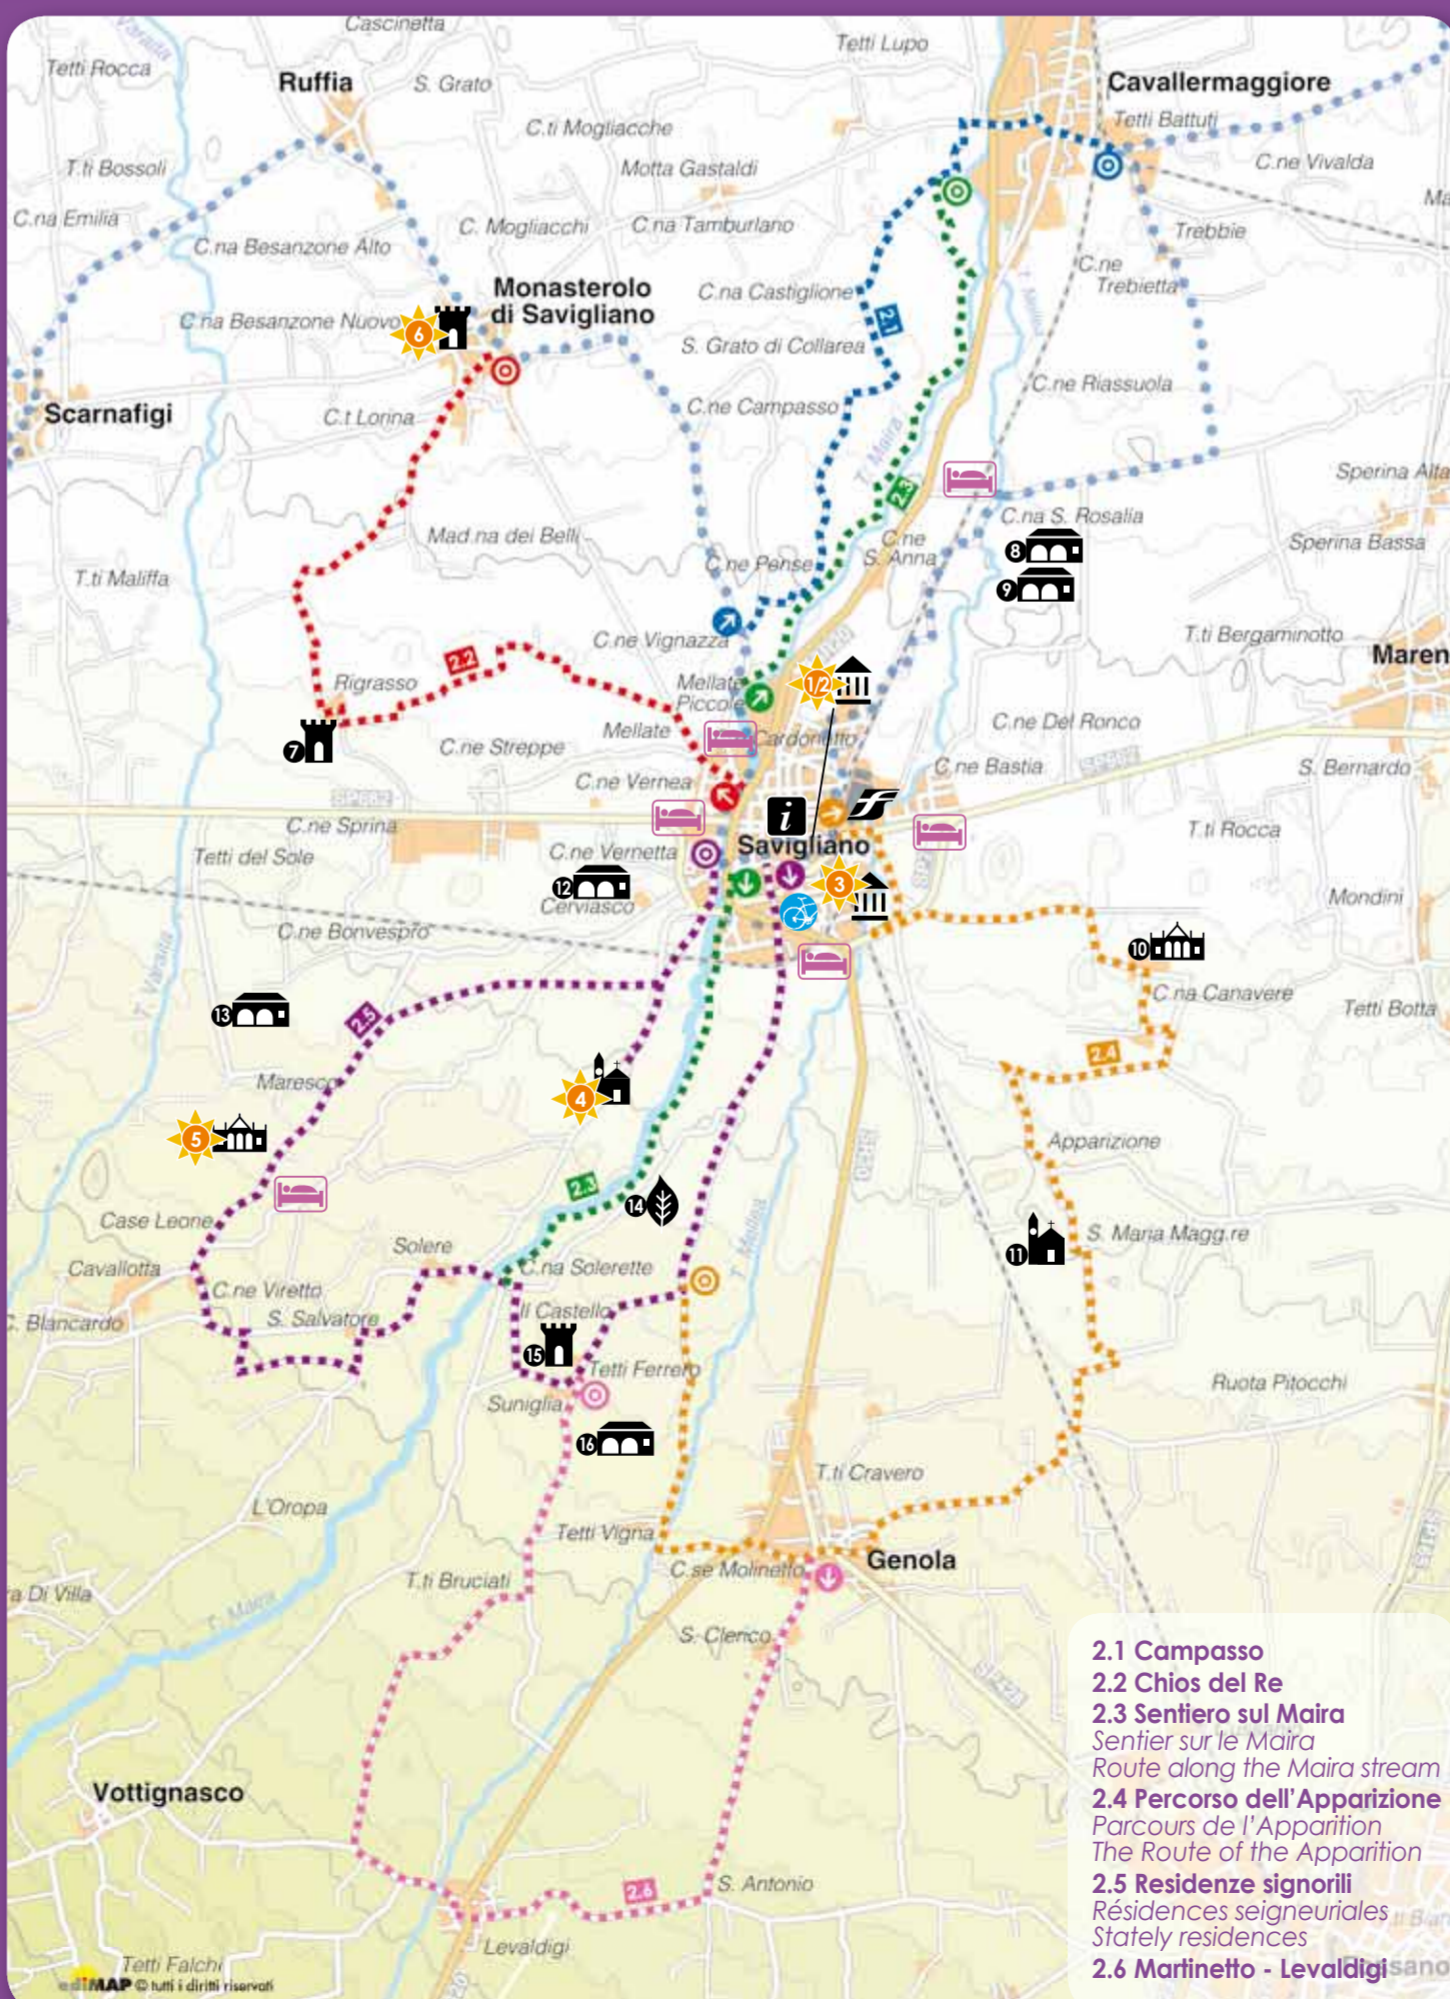

4.1 Salita al Colle dell'Agnello
Montée du Col de l'Agneau
The climb to the Colle dell'Agnello

- 1.1 Poderi Reali
Les Fermes Royales
The Royal Farms
- 1.2 Il Bosco del Merlino
Le Bois du Merlin
The Merlin Wood
- 1.3 La Strada del Sale
La Route du Sel
The Saff Way

Cicloescursioni intorno a Excursions à vélo autour de Bike excursions around

SAVIGLIANO

- 2.1 Campasso
- 2.2 Chios del Re
- 2.3 Sentiero sul Maira
Sentier sur le Maira
Route along the Maira stream
- 2.4 Percorso dell'Apparizione
Parcours de l'Apparition
The Route of the Apparition
- 2.5 Residenze signorili
Résidences seigneuriales
Stately residences
- 2.6 Marinetto - Levaldigiano

Cicloescursioni intorno a Excursions à vélo autour de Bike excursions around

GUILLESTRE

- 5.1 L'Anello della Fortezza
La Boucle de la Place forte
The Circular Fortress itinerary
- 5.2 Anello panoramico
La Boucle panoramique
Circular panoramic itinerary
- 5.3 Le Gole del Guill
Les Gorges du Guill
The Guill Valley Gorges
- 5.4 Lungo la Durance
Le long de la Durance
Along the Durance river