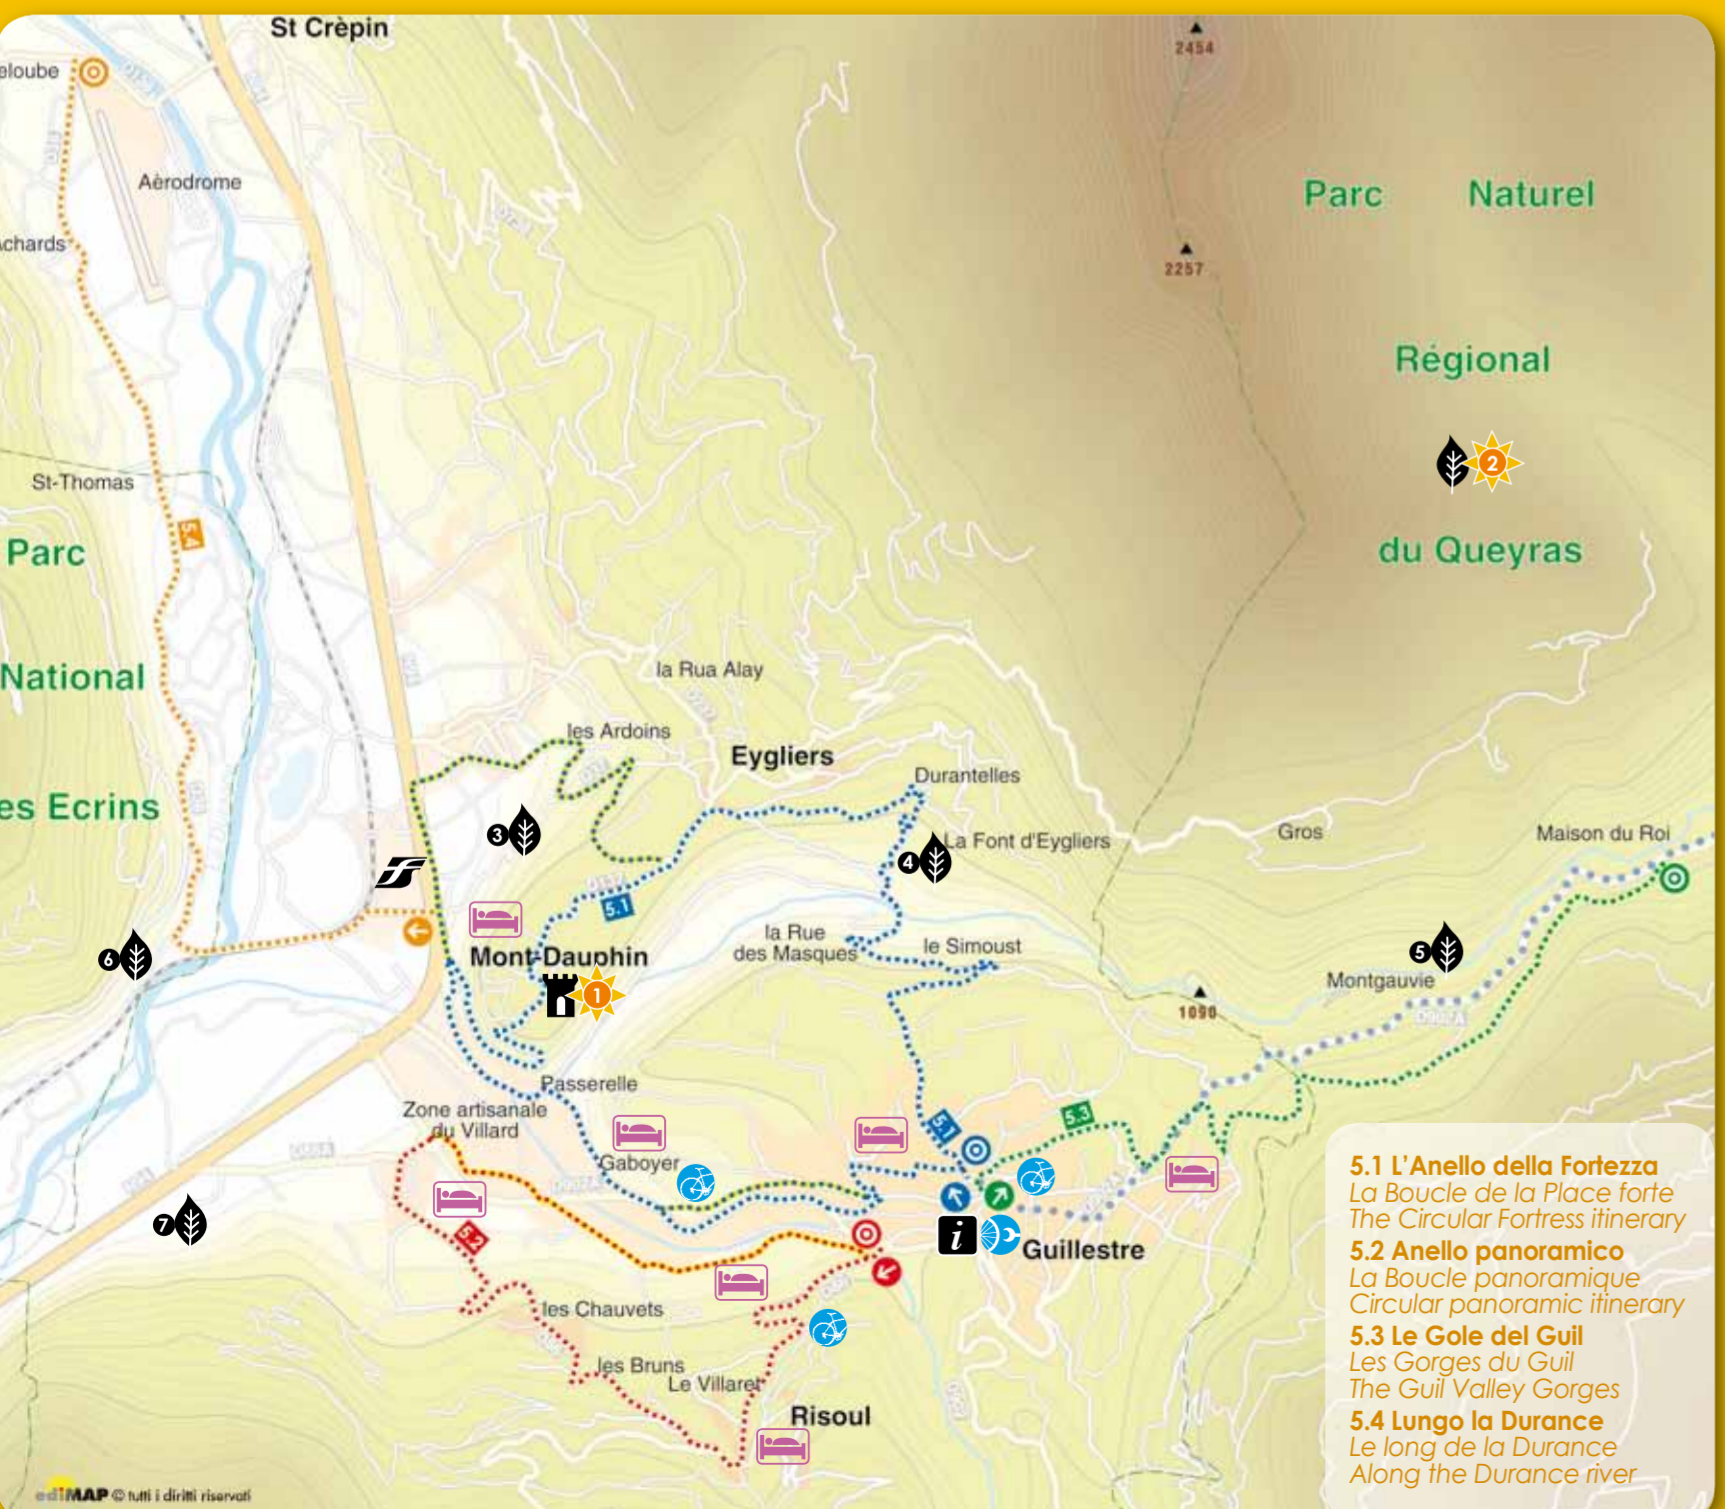

4.1 Salita al Colle dell'Agnello
Montée du Col de l'Agneau
The climb to the Colle dell'Agnello

- 1.1 Poderi Reali
Les Fermes Royales
The Royal Farms
- 1.2 Il Bosco del Merlino
Le Bois du Merlin
The Merlin Wood
- 1.3 La Strada del Sale
La Route du Sel
The Saff Way

Cicloescursioni intorno a Excursions à vélo autour de Bike excursions around

SAVIGLIANO

- 2.1 Campasso
- 2.2 Chios del Re
- 2.3 Sentiero sul Maira
Sentier sur le Maira
Route along the Maira stream
- 2.4 Percorso dell'Apparizione
Parcours de l'Apparition
The Route of the Apparition
- 2.5 Residenze signorili
Résidences seigneuriales
Stately residences
- 2.6 Marinetto - Levaldigiano

Cicloescursioni intorno a Excursions à vélo autour de Bike excursions around

GUILLESTRE

- 5.1 L'Anello della Fortezza
La Boucle de la Place forte
The Circular Fortress itinerary
- 5.2 Anello panoramico
La Boucle panoramique
Circular panoramic itinerary
- 5.3 Le Gole del Guill
Les Gorges du Guill
The Guill Valley Gorges
- 5.4 Lungo la Durance
Le long de la Durance
Along the Durance river

Itinerario cittadino: Itinéraire urbain: The City Itinerary:

SALUZZO

- 3.1 Nei due cuori della Città
Dans les deux coeurs de la Ville
Within the two hearts of the City